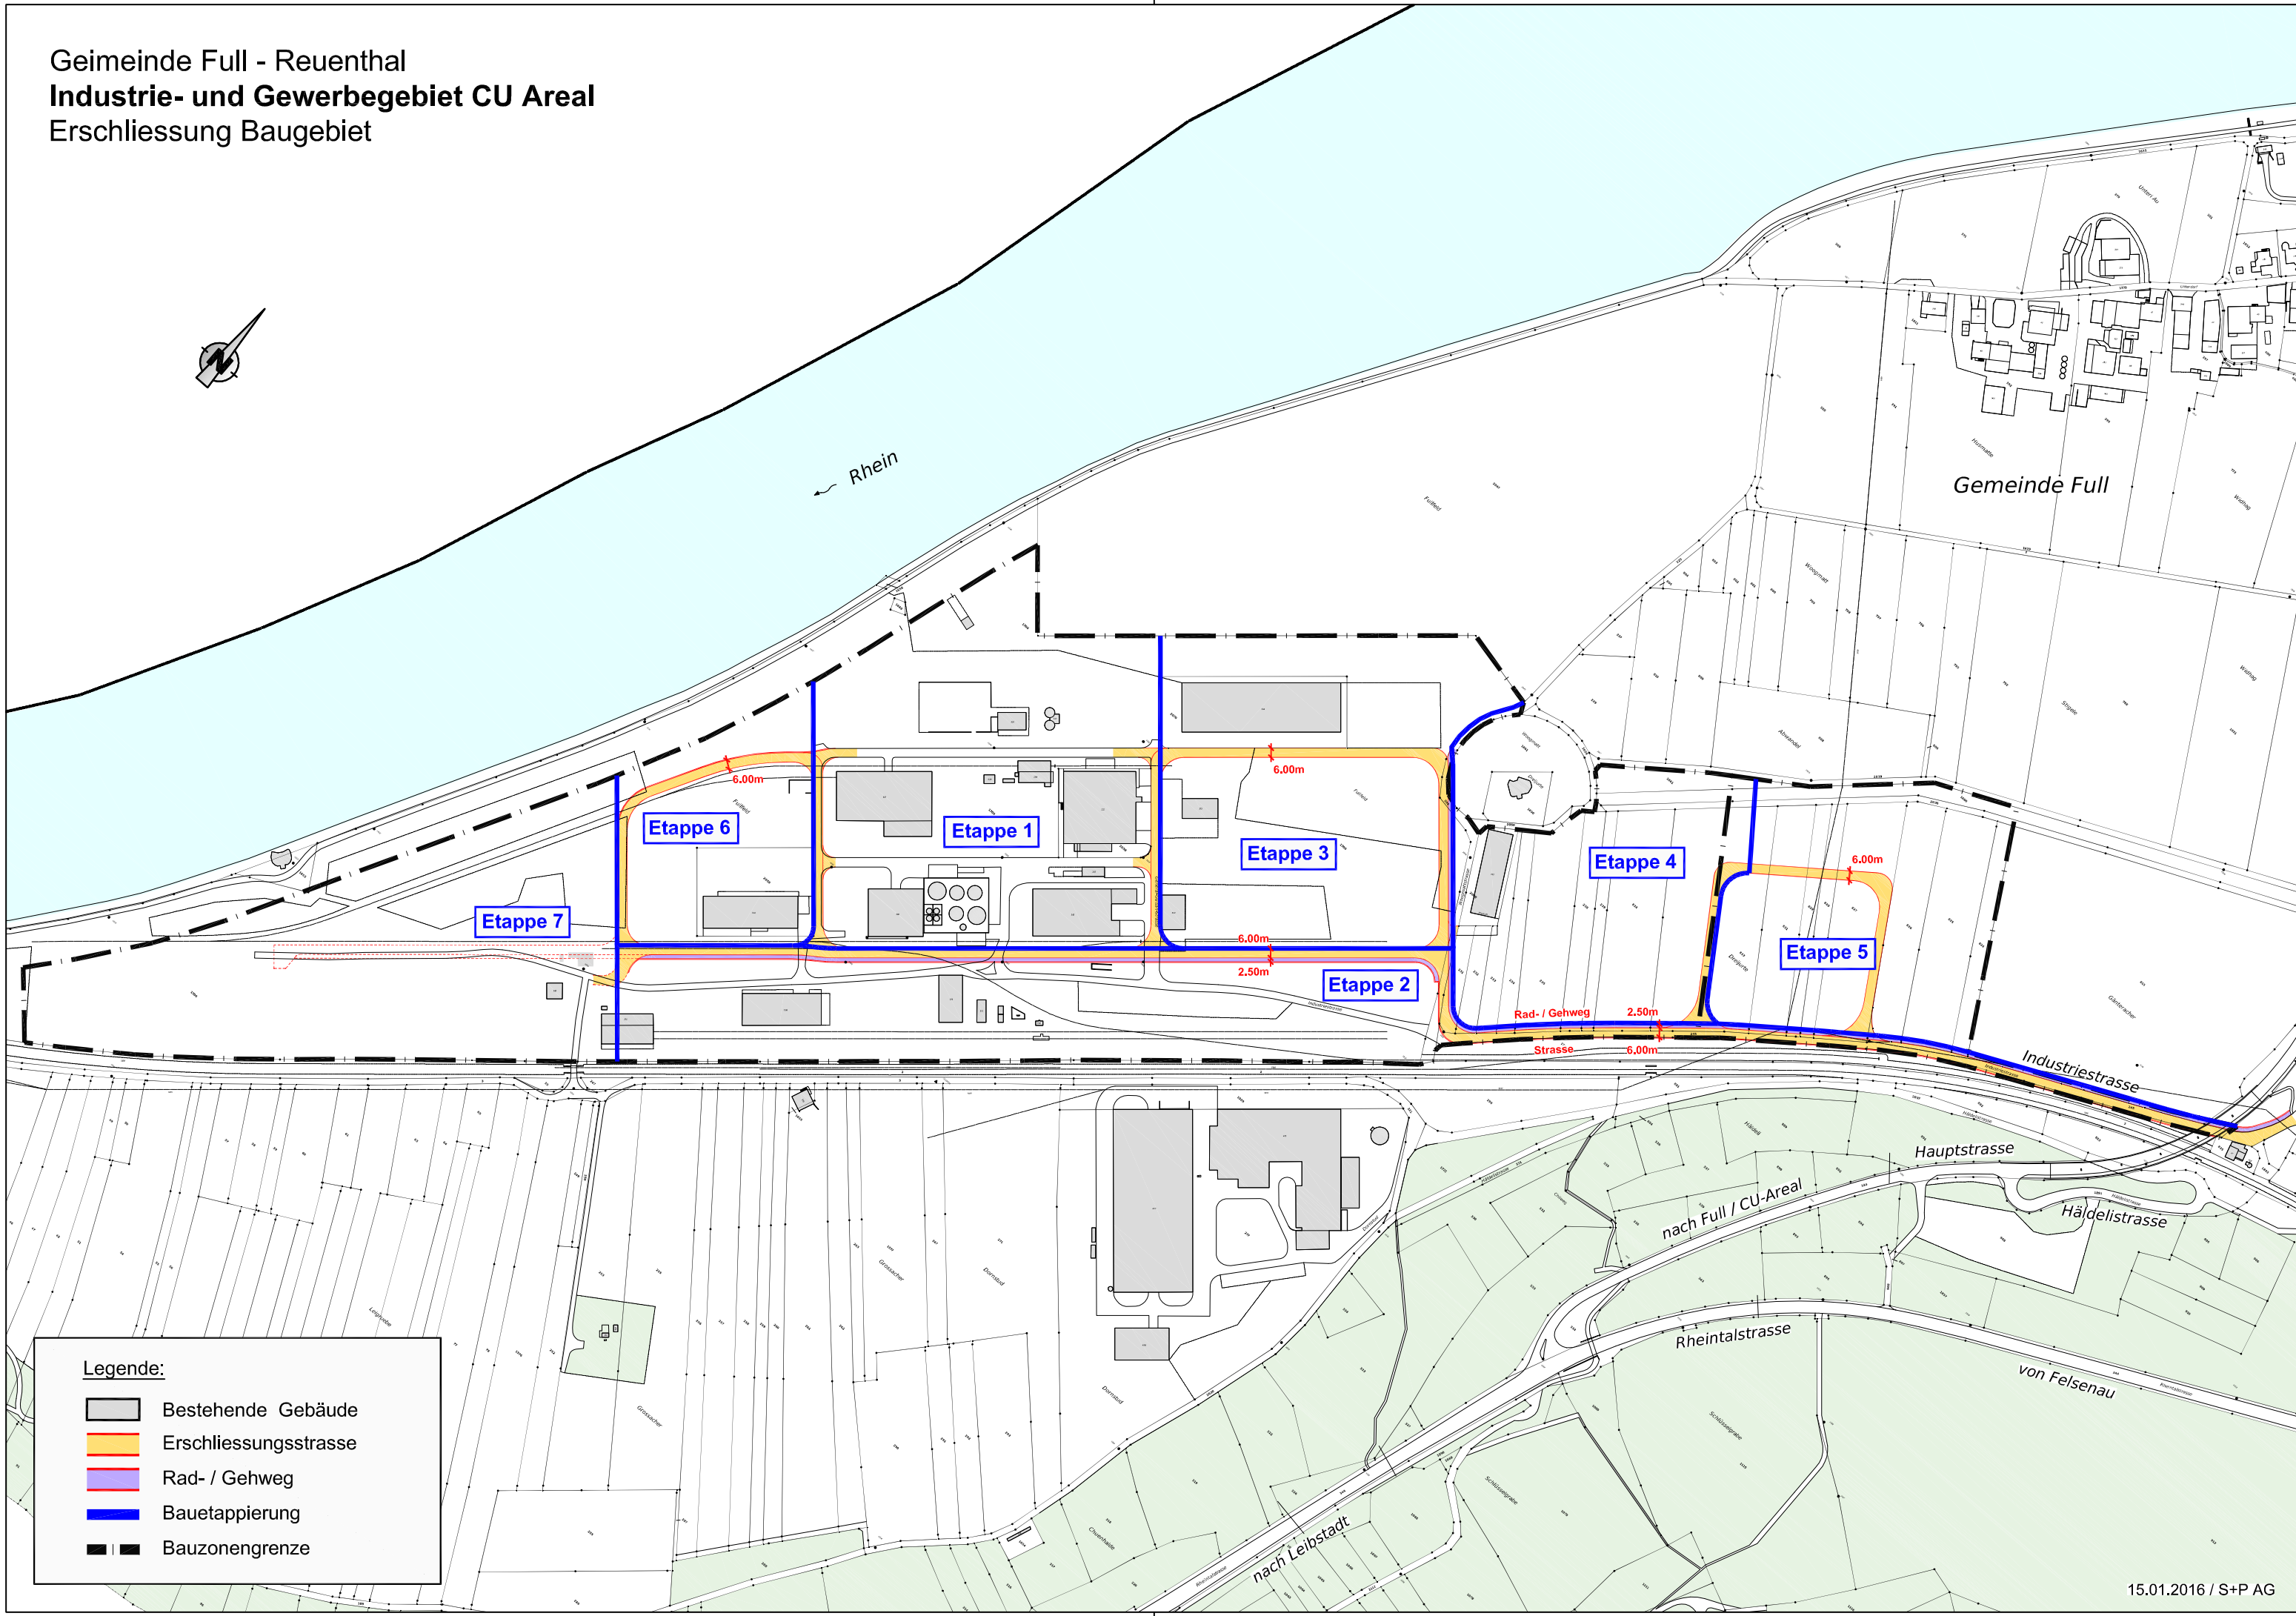

Geimeinde Full - Reuenthal
Industrie- und Gewerbegebiet CU Areal
Erschliessung Baugebiet

Legende:

- Bestehende Gebäude
- Erschliessungsstrasse
- Rad- / Gehweg
- Bauetappierung
- Bauzonengrenze